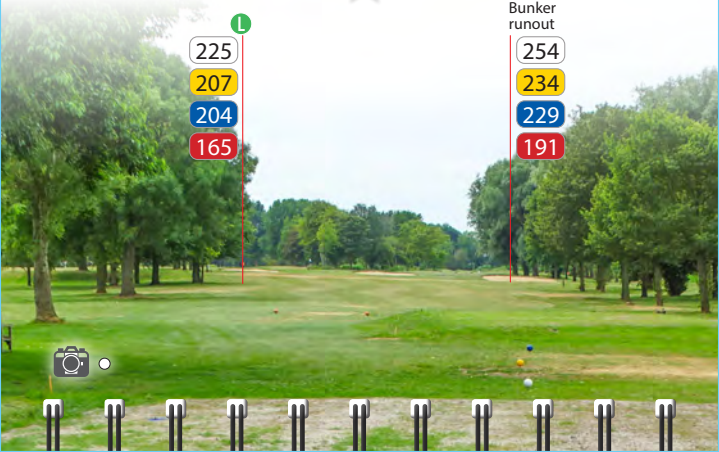

154

143

2  
PAR 4

GOLFCLUB BROEKPOLDER

3

○ 345   ● 327   ● 324   ● 283

PAR  
4

- L
- 225
- 207
- 204
- 165