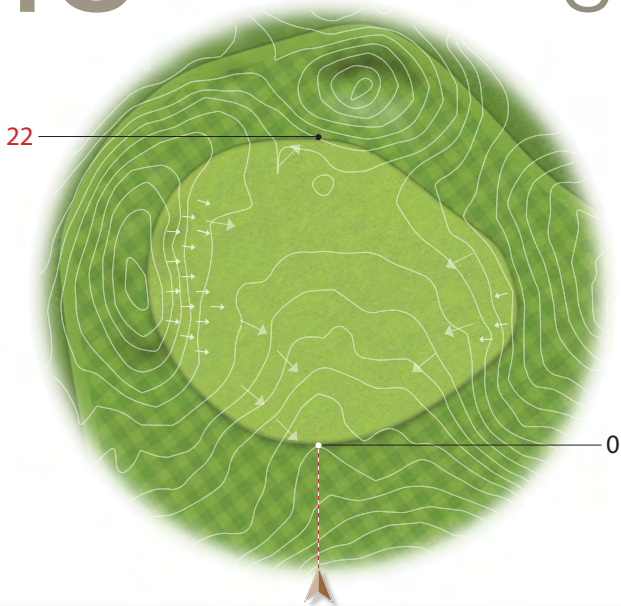

# 12

PAR 4

GOLFCLUB BROEKPOLDER

13

○ 162   ● 160   ● 132   ● 127

PAR  
3

Left edge of green

Right edge of green