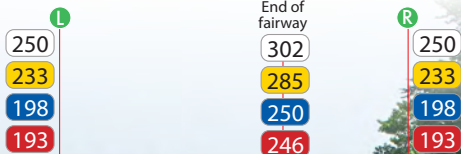

# 14

PAR 5

GOLFCLUB BROEKPOLDER

15

PAR  
4

○ 359   ● 342   ● 307   ● 303

30

0

- 243
- 226
- 190
- 186

Mid of tree group

100

135

150

30

43  
End of fairway

302