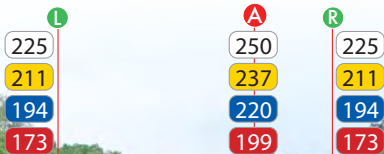

GOLFCLUB BROEKPOLDER

6

PAR  
4

○ 382   ● 367   ● 350   ● 332

32

0

S Shelter

29

277

62

Tree closest to fairway

266

249

84

228

96