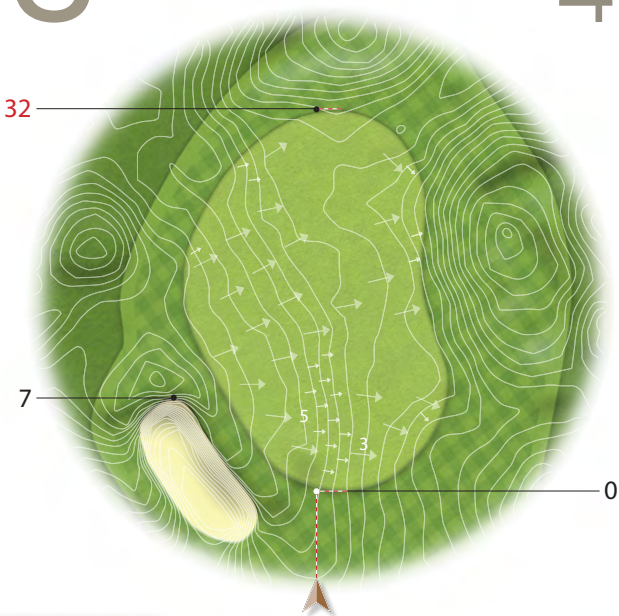

188

200

177

Tree closest to fairway

173

231

161

184

154

143

2  
PAR 4

GOLFCLUB BROEKPOLDER

3

○ 345   ● 327   ● 324   ● 283

PAR  
4

- L
- 225
- 207
- 204
- 165