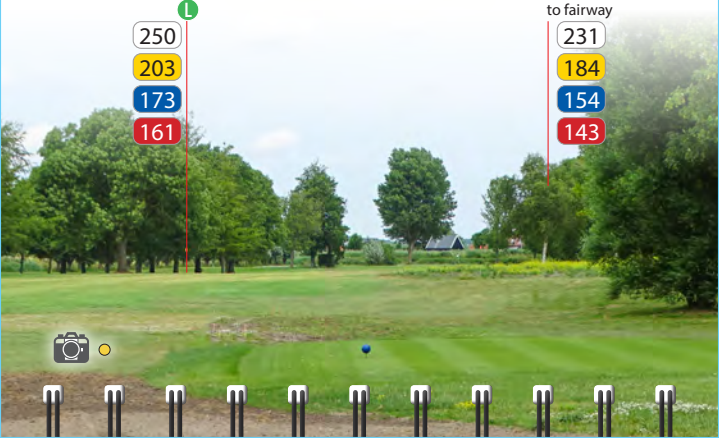

1  
PAR 5

GOLFCLUB BROEKPOLDER

2

○ 421   ● 374   ● 344   ● 330

PAR  
4

- L
- 250
- 203
- 173
- 161

- Tree closest to fairway
- 231
  - 184
  - 154
  - 143

WC  
Toilet