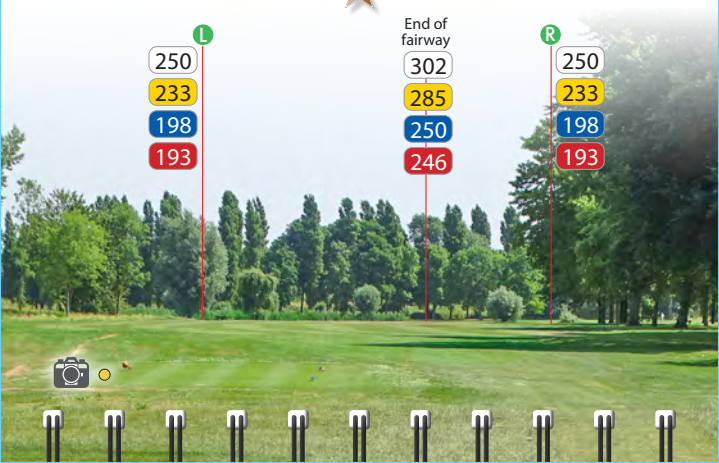

# 14

PAR 5

GOLFCLUB BROEKPOLDER

15

PAR  
4

○ 359   ● 342   ● 307   ● 303

30

0

- 243
- 226
- 190
- 186

Mid of tree group

100

135

150

30

43  
End of fairway

302