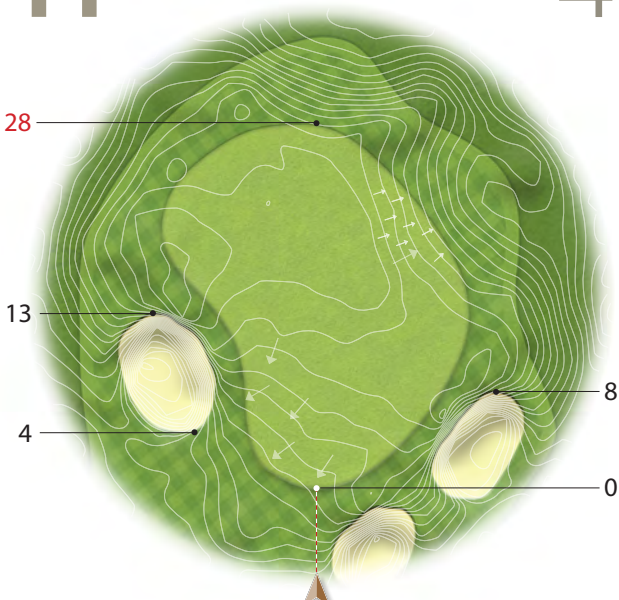

# 10

PAR 4

GOLFCLUB BROEKPOLDER

11

PAR  
4

○ 372   ● 358   ● 339   ● 336

Bunker  
runout

252